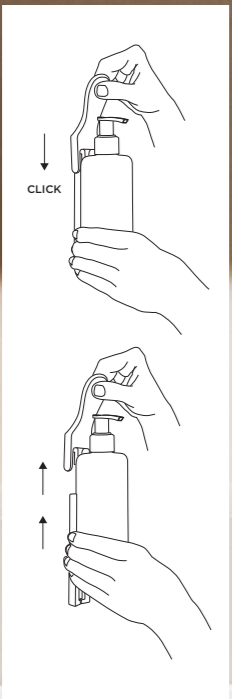

VISIBILITY WINDOW
VENTANA DE VISIBILIDAD

CARE
ABOUT
EARTH

WALL BRACKETS
SOPORTE DE PARED

ABS recyclable black
or white plastic.
Can be fixed with 2 screws
or double-sided tape.

Plástico reciclable ABS blanco
o negro.
Se puede sujetar con 2 tornillos
o con adhesivo de doble cara.

KEY
CLAVE

To remove the dispenser
from the rail.

Para desmontar
el dispensador del rail.

GHOST 13.5 fl.oz / 400 ml