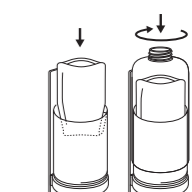

Acero inoxidable o plástico
reciclable ABS blanco o negro.
Se puede sujetar con 2 tornillos
o con adhesivo de doble cara.

SEALED POUCHES
BOLSA SELLADAS

FAST & EASY
RÁPIDO Y FÁCIL

FOLD & TURN
PLIER & RETOURNER