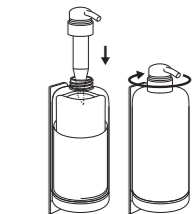

PIERCE
PERCER