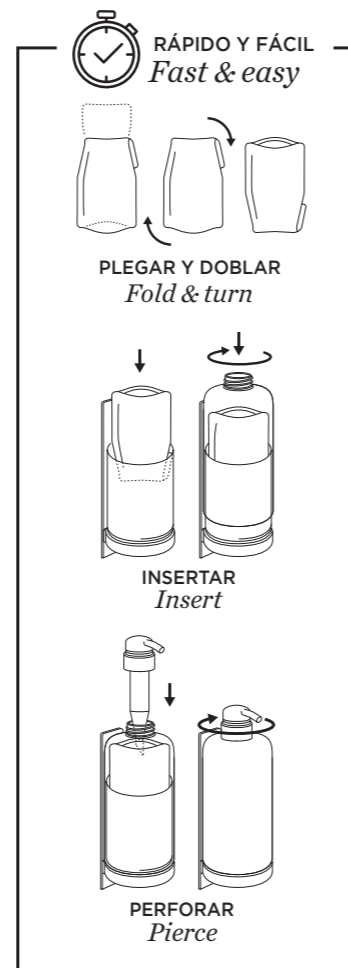

ECOFILL
300ml • 10.14 fl.oz.

**CARE
ABOUT
eARTH**

REUSABLE
SAFE REFILLABLE
ECO-DESIGNED
SUSTAINABLE