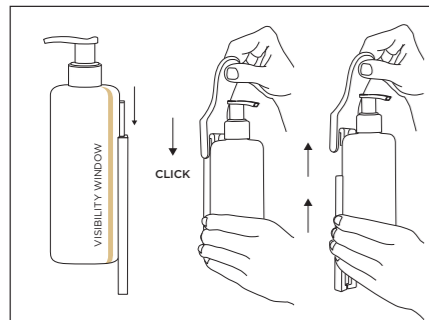

HAIR & BODY GEL
Gel cheveux et corps

WALL BRACKET SUPPORT MURAL

PP and Mix ABS/PC
black or white plastic.
Can be fixed with 2 screws
or double-sided tape.

PP et mélange ABS/PC
noir ou blanc.
Peut se fixer avec 2 vis
ou de l'adhésif double face.

KEY CLEF

To remove
the dispenser
from the rail.

Pour retirer
le distributeur
du rail.

VISIBILITY WINDOW
Fenêtre de visibilité

BOTTLES

Flacons
0.67 & 1 fl.oz / 20 & 30 ml

PLEAT WRAPPED

Papier plissé
0.70 oz / 20 g