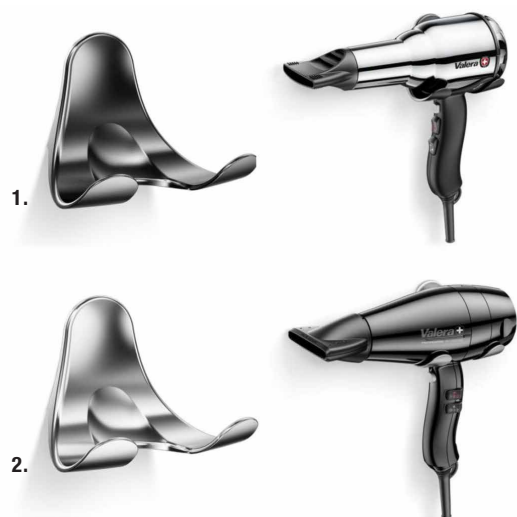

1. VL – Universal
2. VL – Universal Chrome

Suporte secador

Suporte de parede universal para secadores de cabelo