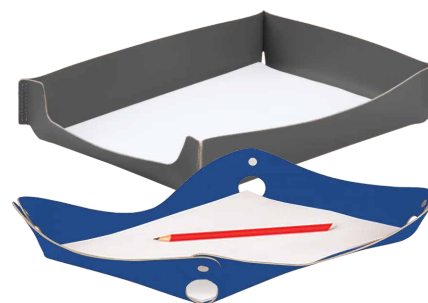

vacavaliente®
VV-OF130000/ VV-B0030000

Porta papéis

Especificações técnicas

Dimensões	255 x 72 x 340 mm (OF130000)
	370 x 55 x 277 mm (B0030000)
Material	Couro 100% reciclado
Cores	Consultar página 50