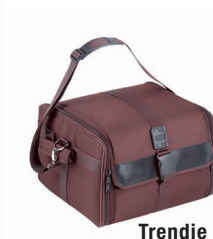

LB-PALACE-EASY

Carro de andares

Composição Básica

- Estrutura em madeira laminada
- Saco de lavanderia em compartimento deslizante
- Compartimento deslizante, no lado esquerdo, para saco do lixo ou lavanderia
- Gaveta extra
- Porta deslizante
- 4 rodas com D160mm, 2 fixas
- 3 prateleiras e 2 gavetas , no lado direito

Especificações técnicas

Dimensões

1080 x 580 x 1545 mm (3 a 5 quartos)

LB-BUDDIE KIT

Housekeeping trolley

Composto por 2 elementos: Trendie e Handie. 2 rodas com D100mm e 2 rodas com D50mm.

Especificações técnicas

Dimensões

45 x 38 x 89 cm

45 x 38 x 27 cm (**Trendie**)

45 x 38 x 62 cm (**Handie**)

Material

PVCP // PVCP

Cores

Vermelho, Castanho, Azul e Preto