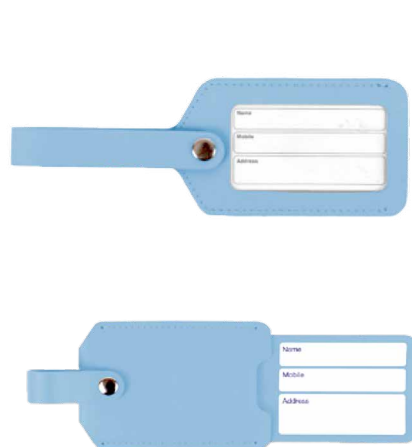

Material Couro 100% reciclado

Cores Consultar página 50

vacavaliente®
VV- TR320000 / VV-LL220000

Chaveiros

Especificações técnicas

Dimensões	15 x 95 x 20 mm (TR320000) 16 x 119 x 10 mm (LL220000)
Material	Couro 100% reciclado
Cores	Consultar página 50