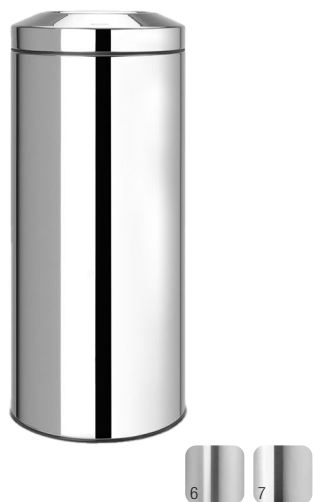

Especificações técnicas

Dimensões 635 x 300 x 300 mm

Capacidade 35L

Material Aço inoxidável

Cores ¹Branco - tampa plástico (304866)
¹Branco - tampa cortiça (104367)
⁷Inox Mate - tampa plástico (103469)
¹¹Preto Mate - tampa cortiça (120008)

Especificações técnicas

Dimensões 635 x 380 x 380 mm

Capacidade 60L

Material Aço inoxidável

Cores ¹Branco - tampa plástico (304880)
¹Branco - tampa cortiça (104404)
⁷Inox Mate - tampa plástico (105166)
¹¹Preto Mate - tampa cortiça (120022)